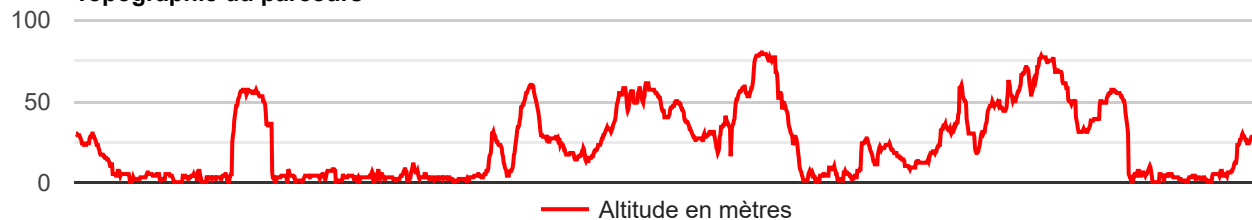

**circuit RD**

[ 104219 m - 104.22 km ]

//

**Topographie du parcours**

//