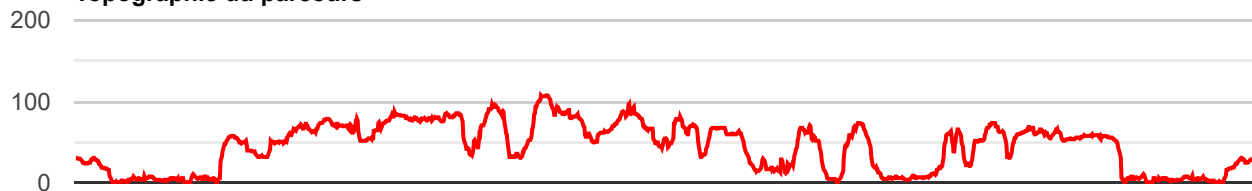

### Circuit RD-14

[ 82134 m - 82.13 km ]

//

#### Topographie du parcours

— Altitude en mètres

//